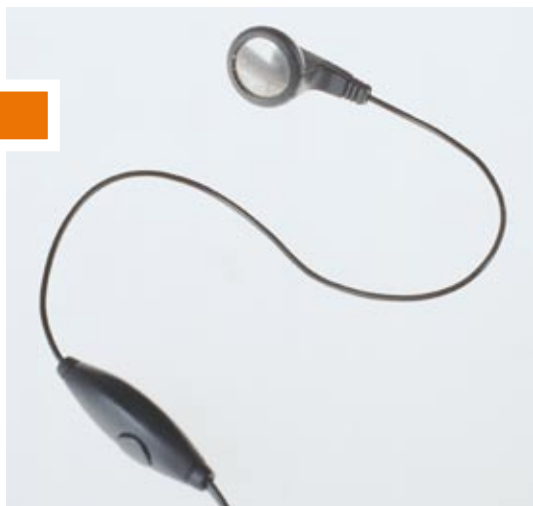

[PRODUKTBLAD]

Produkt: Ascom d41 & d62 tilbehør

Clips-, headset- og opladningsmuligheder til enhver arbejdssituation

ASCOM d41/d62 TILBEHØR TILPAS EFTER BEHOV OG BEHAG

Ascom d41 og d62 tilbehøret er beregnet til at opfylde kravene i mange arbejdssituationer. Det tilføjer ekstra værdi til dit håndsat og hjælper dig med at skabe det kommunikationsværktøj, du har behov for. Du kan finde alt lige fra forskellige clips, diverse headset til håndfri brug samt læderetuier.

Clips og etuier

Vælg den bærefunktion, der passer til din dagligdag. Der er flere muligheder til Ascom d41/d62 håndsettene. Du kan få en standard clip, som nemt fastgøres til din lomme, samt en dreje clip, som kan fastgøres til bæltet. Desuden fås også et specialdesignet læderetui med gennemsigtig front til beskyttelse af håndsettet. Ønskes ekstra sikkerhed kan du få en 80 cm lang sikkerhedssnor, som kan fastgøres til håndsettet.

Headsets

Til nem håndfri brug kan et af vores headsets med mikrofon på stang eller med mikrofon på kablet benyttes. Beskyttelsespropper anvendes i de perioder, hvor du ikke bruger headsettet.

Opladning

Til hurtig opladning kan du vælge imellem en bordlader til et enkelt håndsat og en vægmonteret ladereol til flere håndsat. Hvis du har glemt at oplade dit håndsat, kan et ekstra batteri være en god ide. Batteriet kan oplades i batteriladereolen.